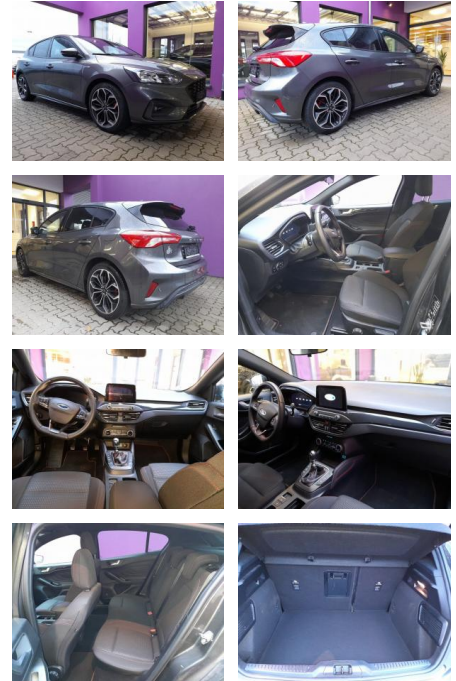

Ford Focus 1.0 EB 125 ST-Line X LED Nav SHZ

AT27-GW-ABOAngebotsnr.:

Erstzulassung:	Kilometer:	Farbe:	Leistung:	Kraftstoffart:
02.08.2021	35.400	Grau	92 kW / 125 PS	Benzin

PREIS
20.480 €

FINANZIERUNGSBEISPIEL