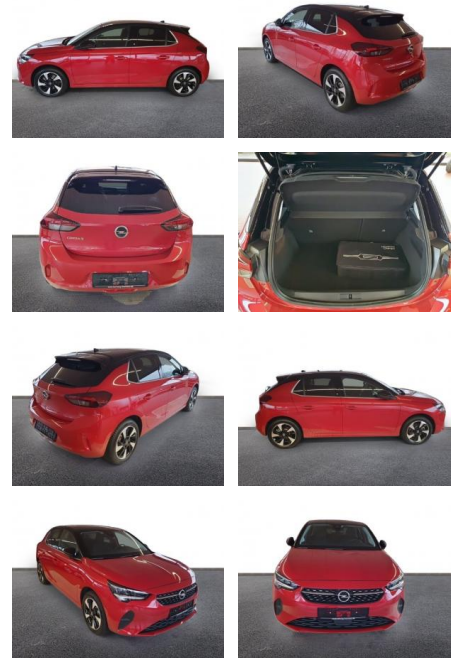

Opel Corsa-e Elegance LED Apple CarPlay

AH32-P401580Angebotsnr.:

Erstzulassung:	Kilometer:	Farbe:	Leistung:	Kraftstoffart:
01.02.2023	4.916	Rot	100 kW / 136 PS	Elektro

PREIS
20.760 €

FINANZIERUNGSBEISPIEL