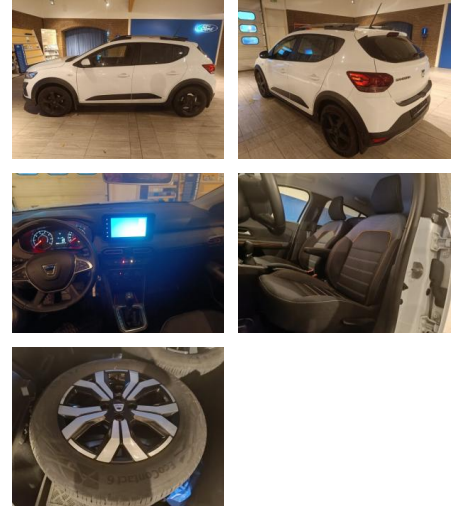

Dacia Sandero III Stepway Comfort PDC / LMF

AH32-6995132Angebotsnr.:

Erstzulassung:	Kilometer:	Farbe:	Leistung:	Kraftstoffart:
01.11.2022	30.000	Weiß	67 kW / 91 PS	Benzin

PREIS
16.130 €

FINANZIERUNGSBEISPIEL