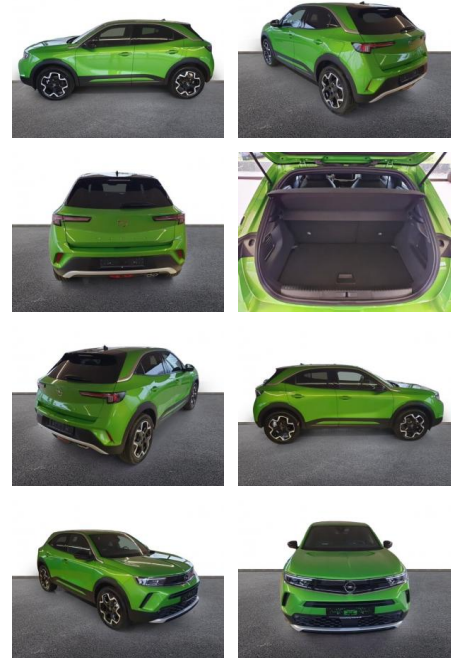

## Opel Mokka Ultimate 1.2 T Navi Leder digital

AH32-PW113825 Angebotsnr.:

Erstzulassung:	Kilometer:	Farbe:	Leistung:	Kraftstoffart:
01.11.2023	5.203	Grün	100 kW / 136 PS	Benzin

**PREIS**  
**21.790 €**