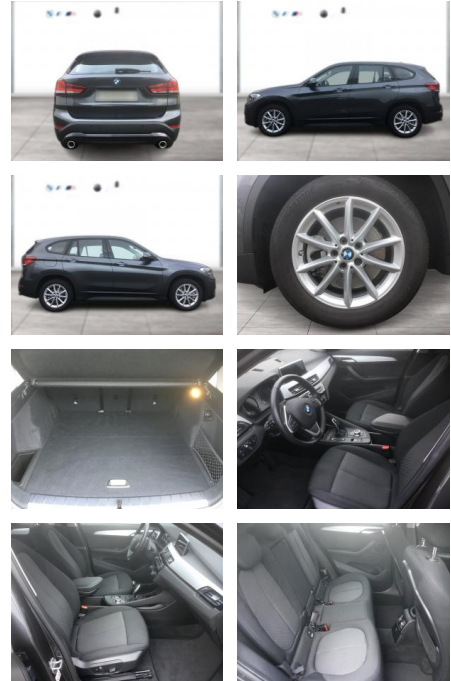

BMW X1 xDrive20i ADVANTAGE NAVI LED RFK

WG01-216552 **Angebotsnr.:**

| Erstzulassung: | Kilometer: | Farbe: | Leistung: | Kraftstoffart: |
|----------------|------------|--------|-----------------|----------------|
| 01.03.2020 | 18.700 | Grau | 141 kW / 192 PS | Benzin |