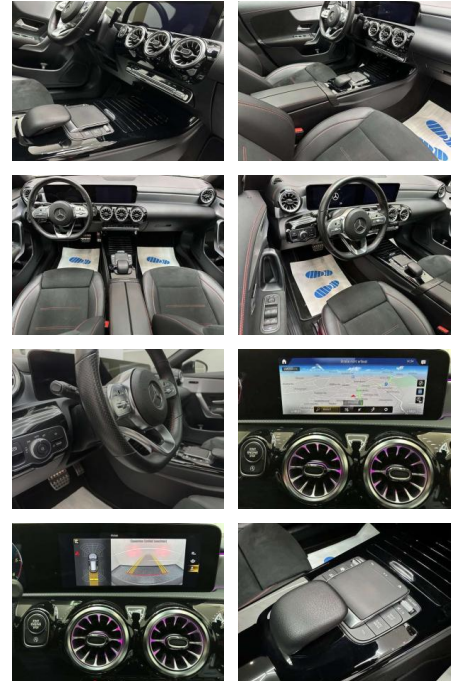

Ihr Ansprechpartner

Herr Frank Granderath

E-Mail: granderath@autohaus-wandner.de

Telefon: 0202 7589627

Autohaus Rainer Wandner Service & Vertriebs KG
Berliner Straße 39 - 42275 Wuppertal - Tel.: 0202 / 758960

Mercedes-Benz CLA 180 1 HAND- AMG LINE-NAVI

AC15-30

Angebotsnr.: