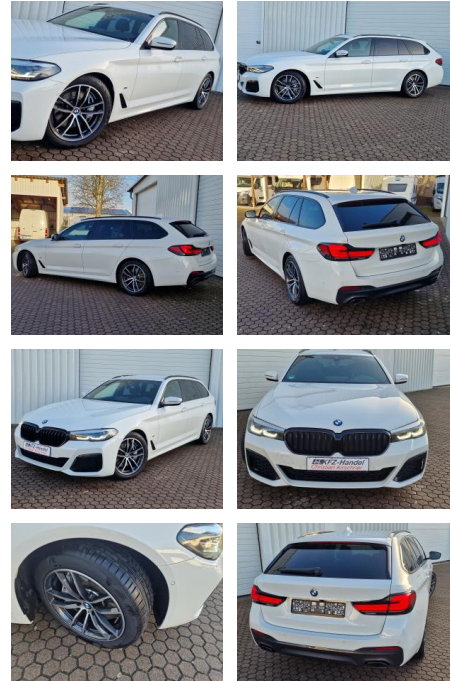

BMW 530d*M Sport*AHK*Virtual Cockpit*R-Kamera

KK00-28-38005Angebotsnr.:

Erstzulassung:	Kilometer:	Farbe:	Leistung:	Kraftstoffart:	Verbr. komb.	CO2-Emission	CO2-Klasse (WLTP)
15.11.2021	12.600	Weiß	210 kW / 286 PS	Diesel	6,0 l/100km	157 g/km	F