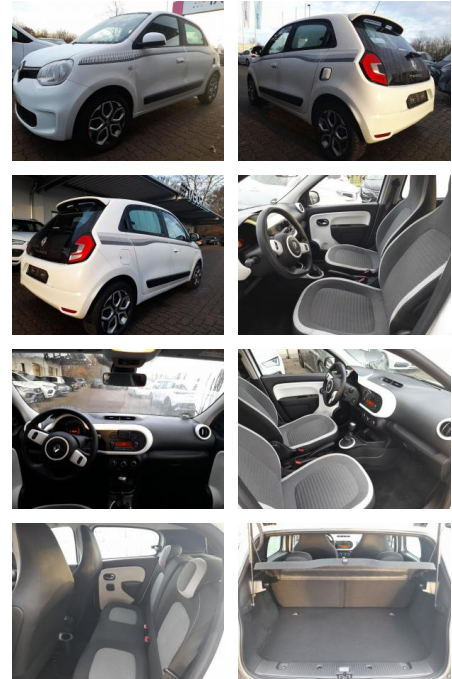

Renault Twingo 1.0 SCe 75 Limited Klima

AT27-GW-A391Angebotsnr.:

Erstzulassung:	Kilometer:	Farbe:	Leistung:	Kraftstoffart:
22.06.2020	26.050	Weiß	54 kW / 73 PS	Benzin

PREIS
11.130 €

FINANZIERUNGSBEISPIEL

Laufzeit: 72 Monate Anzahlung: 25 %
Basis-Finanzierung:* Mtl. Rate:
Zielraten-Finanzierung:** Mtl. Rate: **77 €**