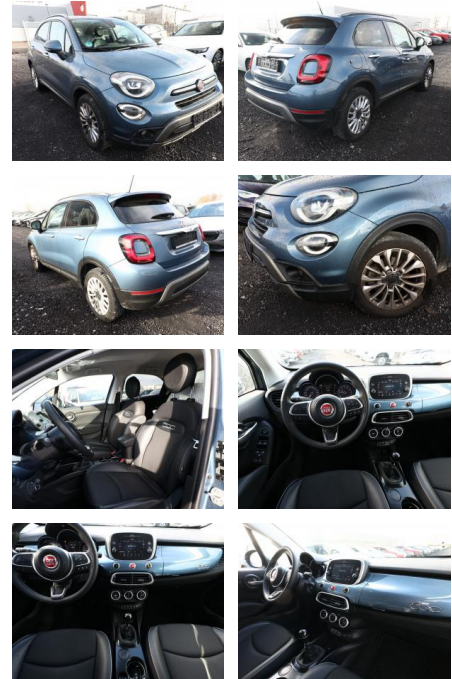

Fiat 500X 1.0 GSE 120 Cross LED Nav ACC KeyL

AT27-GW-ABO Angebotsnr.:

Erstzulassung:	Kilometer:	Farbe:	Leistung:	Kraftstoffart:
31.10.2018	53.500	Blau	88 kW / 120 PS	Benzin

PREIS
15.410 €

FINANZIERUNGSBEISPIEL