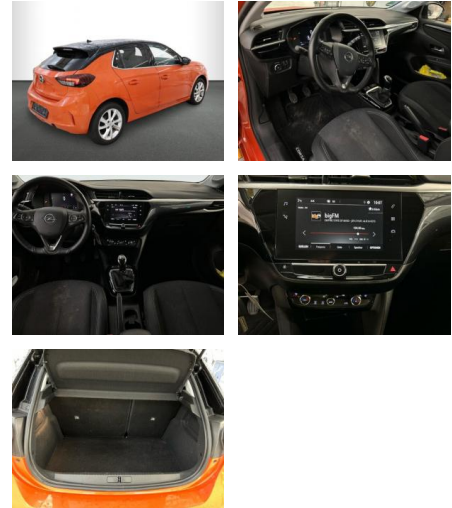

## Opel Corsa F Elegance 1.2 LED SHZ PDC

AH32-P401412 **Angebotsnr.:**

Erstzulassung:	Kilometer:	Farbe:	Leistung:	Kraftstoffart:
01.01.2023	19.480	Orange	55 kW / 75 PS	Benzin

**PREIS**  
**16.130 €**

### Multimedia

- Radio
- Navigation mit Bildschirm
- MP3 Anschluss
- Bluetooth