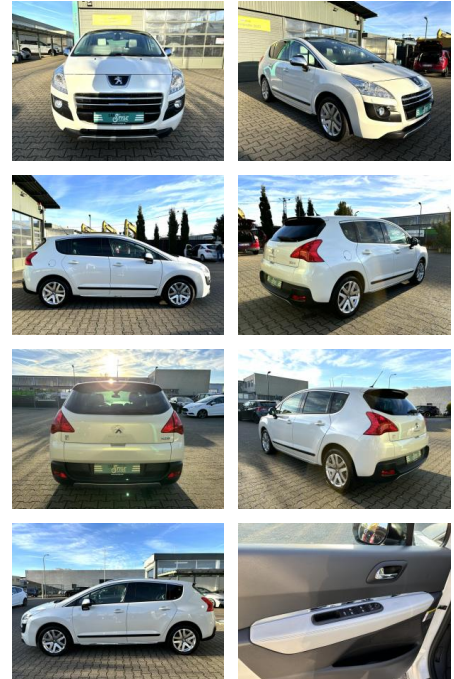

Peugeot 3008 Hybrid4 HDi NAVI PDC PANO SHZ

CS01-FO241244@gebotsnr.:

Erstzulassung:	Kilometer:	Farbe:	Leistung:	Kraftstoffart:
25.01.2013	119.000	Weiß	120 kW / 163 PS	Diesel

PREIS
11.470 €

FINANZIERUNGSBEISPIEL