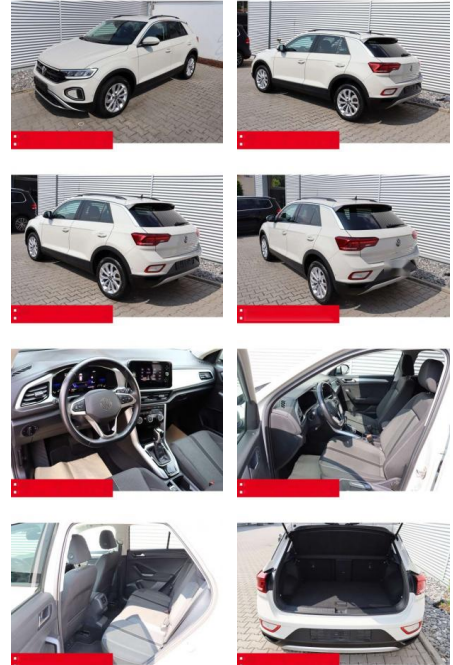

## Volkswagen T-Roc 1.5 TSI DSG Life AHK LED NAVI

BS05-4700\_GW Angebot Nr.:

Erstzulassung:	Kilometer:	Farbe:	Leistung:	Kraftstoffart:	Verbr. komb.	CO2-Emission	CO2-Klasse (WLTP)
01.05.2023	41.050	Grau	110 kW / 150 PS	Benzin	6,4 l/100km	144 g/km	E