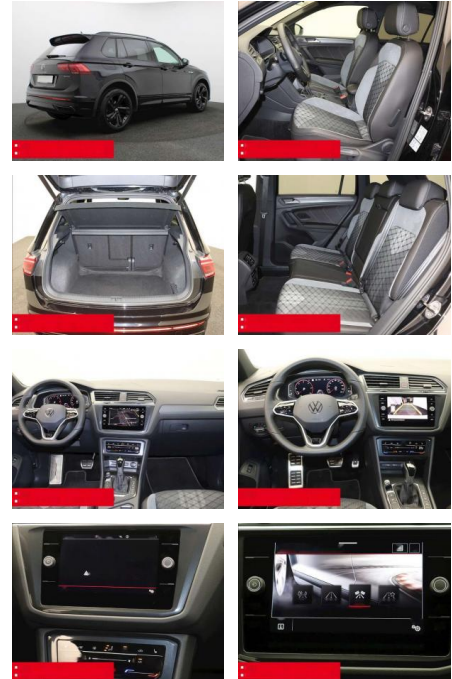

Ihr Ansprechpartner

Herr Frank Granderath

E-Mail: granderath@autohaus-wandner.de
Telefon: 0202 7589627

Autohaus Rainer Wandner Service & Vertriebs KG
Berliner Straße 39 - 42275 Wuppertal - Tel.: 0202 / 758960

Volkswagen Tiguan 2.0 TDI DSF 4Mo. R-Line

BS05-76431_GW050119..

Erstzulassung:	Kilometer:	Farbe:	Leistung:	Kraftstoffart:	Verbr. komb.	CO2-Emission	CO2-Klasse (WLTP)
01.01.2024	22.000	Schwarz	147 kW / 200 PS	Benzin	6,6 l/100km	172 g/km	F

PREIS
48.070 €

FINANZIERUNGSBEISPIEL

Laufzeit: 72 Monate   Anzahlung: 25 %
Basis-Finanzierung:*   Mtl. Rate:
Zielraten-Finanzierung:** **331 €**

* Basisfinanzierung: Anzahlung: 12.018 Euro, Laufzeit: 72 Monate, Nettodarlehen: 36.053 Euro, Gesamtbetrag: 53.468 Euro, Zinssätze: 4.88% Sollz. (gebunden), 4.99% eff.
** Zielratenfinanzierung: Anzahlung: 12.018 Euro, Laufzeit: 72 Monate, Nettodarlehen: 36.053 Euro, Zielrate: 24.035 Euro, Gesamtbetrag: 55.566 Euro, Zinssätze: 4.88% Sollz. (gebunden), 4.99% eff.,
Vermittlung für: Santander Consumer Bank
Repräsentatives Beispiel gem. § 17 Abs. 4 PAngV. Diese Finanzierungsangebote sind Beispiele. Gerne ermitteln wir für Sie Ihr individuelles Angebot.

Ausstattung

Sicherheit

- Anti-Blockiersystem ABS

Multimedia

- Radio

Weiteres

- Diesel
- HIGHLIGHTS PANORAMA-SCHIEBEDACH
- NAVIGATIONSSYSTEM DISCOVER MEDIA incl. Streaming und Internet LM-Felgen 19
- VALENCIA IQ.LIGHT - LED-Matrixscheinwerfer
- ANHÄNGEVORRICHTUNG (anklapp-/schwenkbar)
- RÜCKFAHRKAMERA
- ASSISTENZ-SYSTEME
- ACC-ABSTANDSTEMPOMAT-ADAPTIVE CRUISE
- CONTROL Fernlichtassistent DYNAMIK LIGHT
- ASSIST (blendfreies FL) FRONT ASSIST
- Müdigkeitserkennung NOTBREMSASSISTENT
- PARKLENK-ASSISTENT SPURHALTE-ASSISTENT

- verstellbar mit Beifahrerabsenkung und Umfeldbeleuchtung Fensterheber elektrisch Multifunktions-Lederlenkrad
- BEHEIZBAR Multifunktions-Lederlenkrad und Schaltwippen Innenspiegel automatisch abblendend
- KEYLESS ACCES - Schlüssellose Zentralverriegelung
- KEYLESS START - Schlüsselloses Startsystem
- Lendenwirbelstütze/n INNEN-AUSSTATTUNG
- Rücksitzlehne geteilt umklappbar
- Sitzhöhenverstellung vorne
- 2x 2 USB-Schnittstellen (Typ C) in der Mittelkonsole
- vorn Beifahrersitzlehne komplett umklappbar
- DACHHIMMEL IN SCHWARZ
- AUSSEN-AUSSTATTUNG Dachreling schwarz
- Abgedunkelte Scheiben ab B-Säule
- Black-Style Design - Leiste zwischen Scheinwerfern/Griffmulden beleuchtet und Spiegelgehäuse schwarz
- LED-Rückleuchten Metallic-Lackierung

- Zwischenverkauf und Irrtümer vorbehalten.

STÄNDIG ÜBER 15.000 FAHRZEUGE IM BESTAND!