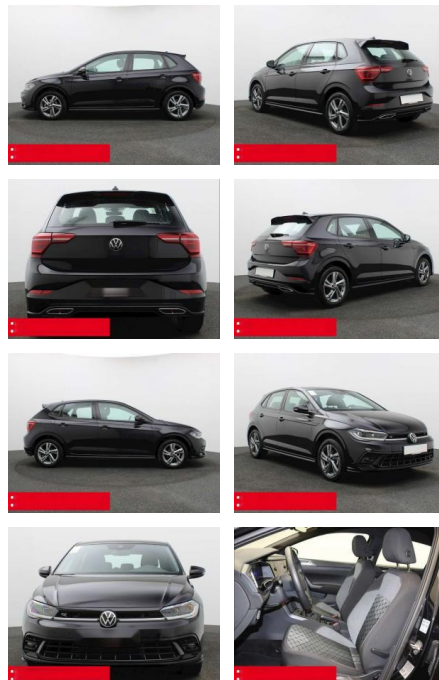

Volkswagen Polo 1.0 TSI R-Line IQ.LIGHT NAVI

BS05-75421_Gangbohr..

Erstzulassung:	Kilometer:	Farbe:	Leistung:	Kraftstoffart:	Verbr. komb.	CO2-Emission	CO2-Klasse (WLTP)
01.11.2023	19.520	Schwarz	70 kW / 95 PS	Benzin	5,2 l/100km	119 g/km	D