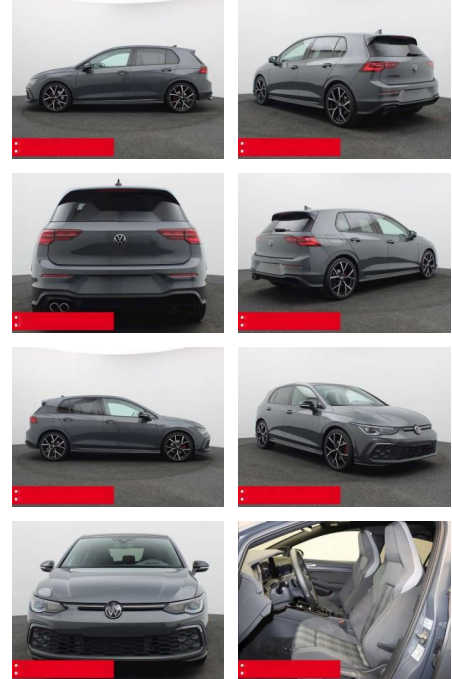

Ihr Ansprechpartner

Herr Frank Granderath
E-Mail: granderath@autohaus-wandner.de
Telefon: 0202 7589627

Autohaus Rainer Wandner Service & Vertriebs KG
Berliner Straße 39 - 42275 Wuppertal - Tel.: 0202 / 758960

Volkswagen Golf 8 2.0 TDI DSG GTD PANO AHK H+K

BS05-74287_Golf8Pano

Erstzulassung:	Kilometer:	Farbe:	Leistung:	Kraftstoffart:	Verbr. komb.	CO2-Emission	CO2-Klasse (WLTP)
01.09.2023	17.080	Grau	147 kW / 200 PS	Benzin	5,4 l/100km	141 g/km	E

PREIS
39.830 €

FINANZIERUNGSBEISPIEL
Laufzeit: 72 Monate   Anzahlung: 25 %
Basis-Finanzierung:*   Mtl. Rate:
Zielraten-Finanzierung:** **274 €**

* Basisfinanzierung: Anzahlung: 9.958 Euro, Laufzeit: 72 Monate, Nettodarlehen: 29.873 Euro, Gesamtbetrag: 44.302 Euro, Zinssätze: 4.88% Sollz. (gebunden), 4.99% eff.
** Zielratenfinanzierung: Anzahlung: 9.958 Euro, Laufzeit: 72 Monate, Nettodarlehen: 29.873 Euro, Zielrate: 19.915 Euro, Gesamtbetrag: 46.041 Euro, Zinssätze: 4.88% Sollz. (gebunden), 4.99% eff.,
Vermittlung für: Santander Consumer Bank
Repräsentatives Beispiel gem. § 17 Abs. 4 PAngV. Diese Finanzierungsangebote sind Beispiele. Gerne ermitteln wir für Sie Ihr individuelles Angebot.

Ausstattung

Sicherheit

- Anti-Blockiersystem ABS

Multimedia

- Radio

Weiteres

- Diesel
- HIGHLIGHTS PANORAMA-SCHIEBEDACH
- NAVIGATIONSSYSTEM DISCOVER MEDIA incl. Streaming und Internet IQ.LIGHT - LED-Matrixscheinwerfer
- ANHÄNGEVORRICHTUNG (anklapp-/schwenkbar)
- TOP-SPORT-SITZE
- HEAD-UP-DISPLAY RÜCKFAHRKAMERA
- SOUNDSYSTEM HARMAN-KARDON 480 Watt
- ASSISTENZ-SYSTEME
- ACC-ABSTANDSTEMPOMAT-ADAPTIVE CRUISE
- AUSSEN-AUSSTATTUNG Abgedunkelte Scheiben ab B-Säule
- Black-Style Design - Leiste zwischen Scheinwerfern/Griffmulden beleuchtet und Spiegelgehäuse schwarz

- Oberfläche glanzgedreht KOMFORT
- Mittelarmlehne vorn 3-Zonen
- Klimaautomatik AIR CARE
- SITZHEIZUNG
- vorne Fensterheber elektrisch
- Multifunktions-Lederlenkrad
- BEHEIZBAR
- Multifunktions-Lederlenkrad und Schaltwippen
- Außenspiegel beheizbar
- Außenspiegel e. anklappbar mit Memoryfunktion
- Innenspiegel automatisch abblendend
- KEYLESS ACCES - Schlüssellose Zentralverriegelung
- KEYLESS START - Schlüssellose Startsystem
- Raucherpaket (modellabhängig mit 12-V-Steckdose)
- Lendenwirbelstütze/n
- INNEN-AUSSTATTUNG
- Rücksitzlehne geteilt umklappbar
- Sitzhöhenverstellung vorne 2x

- Zwischenverkauf und Irrtümer vorbehalten.

STÄNDIG ÜBER 15.000 FAHRZEUGE IM BESTAND!