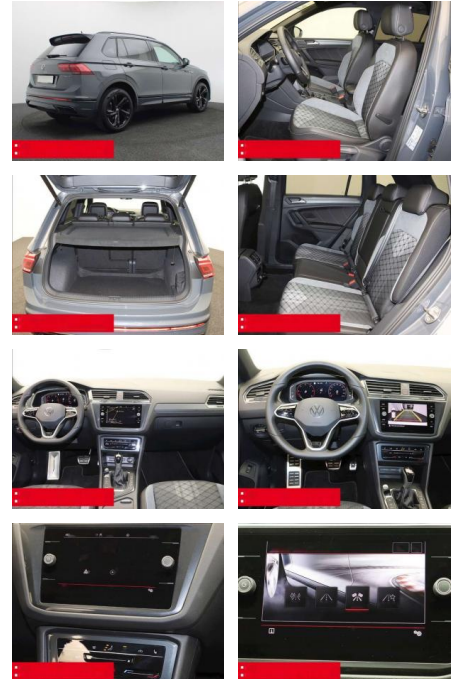

Ihr Ansprechpartner

Herr Frank Granderath
E-Mail: granderath@autohaus-wandner.de
Telefon: 0202 7589627

Autohaus Rainer Wandner Service & Vertriebs KG
Berliner Straße 39 - 42275 Wuppertal - Tel.: 0202 / 758960

Volkswagen Tiguan 2.0 TDI DSG 4Mo. R-Line

BS05-76313_GW050119..

Erstzulassung:	Kilometer:	Farbe:	Leistung:	Kraftstoffart:	Verbr. komb.	CO2-Emission	CO2-Klasse (WLTP)
01.01.2024	18.280	Grau	147 kW / 200 PS	Benzin	6,6 l/100km	172 g/km	F

PREIS	FINANZIERUNGSBEISPIEL	
48.580 €	Laufzeit: 72 Monate	Anzahlung: 25 %
	Basis-Finanzierung:**	Mtl. Rate:
	Zielraten-Finanzierung:**	334 €

* Basisfinanzierung: Anzahlung: 12.145 Euro, Laufzeit: 72 Monate, Nettodarlehen: 36.435 Euro, Gesamtbetrag: 54.034 Euro, Zinssätze: 4.88% Sollz. (gebunden), 4.99% eff.
** Zielratenfinanzierung: Anzahlung: 12.145 Euro, Laufzeit: 72 Monate, Nettodarlehen: 36.435 Euro, Zielrate: 24.290 Euro, Gesamtbetrag: 56.155 Euro, Zinssätze: 4.88% Sollz. (gebunden), 4.99% eff.,
Vermittlung für: Santander Consumer Bank
Repräsentatives Beispiel gem. § 17 Abs. 4 PAngV. Diese Finanzierungsangebote sind Beispiele. Gerne ermitteln wir für Sie Ihr individuelles Angebot.

Ausstattung

Sicherheit

- Anti-Blockiersystem ABS

Multimedia

- Radio

Weiteres

- Diesel
- HIGHLIGHTS PANORAMA-SCHIEBEDACH
- NAVIGATIONSSYSTEM DISCOVER MEDIA incl. Streaming und Internet LM-Felgen 19
- VALENCIA IQ.LIGHT - LED-Matrixscheinwerfer
- ANHÄNGEVORRICHTUNG (anklapp-/schwenkbar)
- RÜCKFAHRKAMERA
- ASSISTENZ-SYSTEME
- ACC-ABSTANDSTEMPOMAT-ADAPTIVE CRUISE
- CONTROL Fernlichtassistent DYNAMIK LIGHT
- ASSIST (blendfreies FL) FRONT ASSIST
- Müdigkeitserkennung NOTBREMSASSISTENT
- PARKLENK-ASSISTENT SPURHALTE-ASSISTENT

- verstellbar mit Beifahrerabsenkung und Umfeldbeleuchtung Fensterheber elektrisch Multifunktions-Lederlenkrad BEHEIZBAR Multifunktions-Lederlenkrad und Schaltwippen Innenspiegel automatisch abblendend KEYLESS ACCES - Schlüssellose Zentralverriegelung KEYLESS START - Schlüsselloses Startsystem Lendenwirbelstütze/n INNEN-AUSSTATTUNG Rücksitzlehne geteilt umklappbar Sitzhöhenverstellung vorne 2x 2 USB-Schnittstellen (Typ C) in der Mittelkonsole
- vorn Beifahrersitzlehne komplett umklappbar DACHHIMMEL IN SCHWARZ AUSSEN-AUSSTATTUNG Dachreling schwarz Abgedunkelte Scheiben ab B-Säule Black-Style Design - Leiste zwischen Scheinwerfern/Griffmulden beleuchtet und Spiegelgehäuse schwarz LED-Rückleuchten Metallic-Lackierung

- Zwischenverkauf und Irrtümer vorbehalten.

STÄNDIG ÜBER 15.000 FAHRZEUGE IM BESTAND!