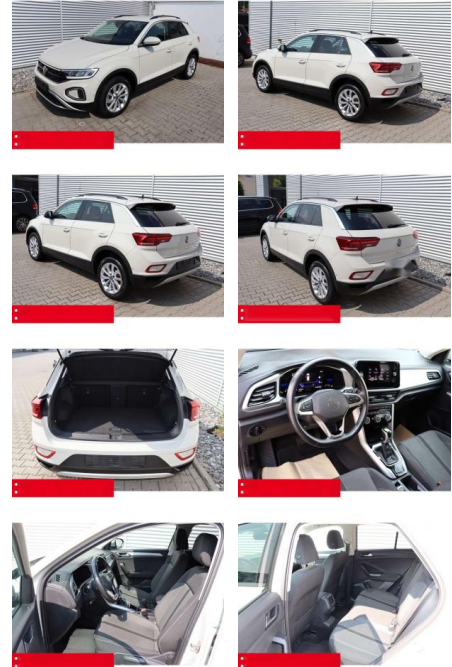

Volkswagen T-Roc 1.5 TSI DSG Life AHK LED NAVI

BS05-4703_GW Angebot Nr.:

Erstzulassung:	Kilometer:	Farbe:	Leistung:	Kraftstoffart:	Verbr. komb.	CO2-Emission	CO2-Klasse (WLTP)
01.05.2023	33.340	Grau	110 kW / 150 PS	Benzin	6,4 l/100km	144 g/km	E