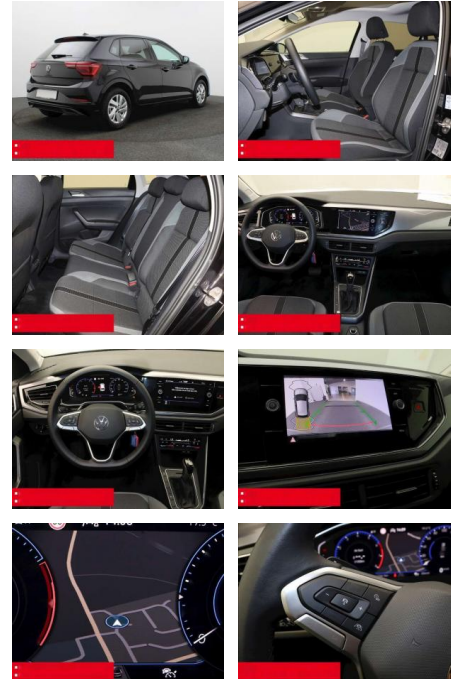

## Volkswagen Polo 1.0 TSI DSG Style PANO IQ.DRIVE

BS05-75469\_Angebote Nr.:

Erstzulassung:	Kilometer:	Farbe:	Leistung:	Kraftstoffart:	Verbr. komb.	CO2-Emission	CO2-Klasse (WLTP)
01.12.2023	6.785	Schwarz	81 kW / 110 PS	Benzin	5,8 l/100km	131 g/km	D

### Ausstattung

- Sicherheit**
- Anti-Blockiersystem ABS
  - Zwischenverkauf und Irrtümer vorbehalten.
- Multimedia**
- Radio
- Weiteres**
- HIGHLIGHTS Sondermodell STYLE
  - PANORAMA-SCHIEBEDACH NAVIGATIONSSYSTEM
  - DISCOVER MEDIA incl. Streaming und Internet LM-Felgen 15 RONDA IQ.LIGHT - LED-Matrixscheinwerfer RÜCKFAHRKAMERA ASSISTENZ-SYSTEME ACC-ABSTANDSTEMPOMAT-ADAPTIVE CRUISE CONTROL Berganfahr-Assistent Fernlichtassistent DYNAMIK LIGHT ASSIST (blendfreies FL) Müdigkeitserkennung NOTBREMSASSISTENT SPURHALTE-ASSISTENT TRAVEL ASSIST VERKEHRSZEICHENERKENNUNG Fußgängererkennung Einparkhilfe PDC vorne und hinten INFOTAINMENT &