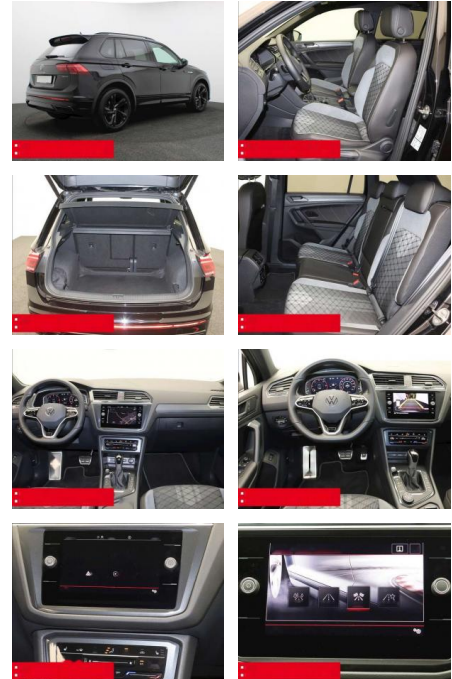

Ihr Ansprechpartner

Herr Frank Granderath

E-Mail: granderath@autohaus-wandner.de
Telefon: 0202 7589627

Autohaus Rainer Wandner Service & Vertriebs KG
Berliner Straße 39 - 42275 Wuppertal - Tel.: 0202 / 758960

Volkswagen Tiguan 2.0 TDI DSF 4Mo. R-Line

BS05-77013_GW00000001

Erstzulassung:	Kilometer:	Farbe:	Leistung:	Kraftstoffart:	Verbr. komb.	CO2-Emission	CO2-Klasse (WLTP)
01.01.2024	33.655	Schwarz	147 kW / 200 PS	Benzin	6,6 l/100km	172 g/km	F

PREIS	FINANZIERUNGSBEISPIEL		* Basisfinanzierung: Anzahlung: 12.018 Euro, Laufzeit: 72 Monate, Nettodarlehen: 36.053 Euro, Gesamtbetrag: 53.468 Euro, Zinssätze: 4.88% Sollz. (gebunden), 4.99% eff. ** Zielratenfinanzierung: Anzahlung: 12.018 Euro, Laufzeit: 72 Monate, Nettodarlehen: 36.053 Euro, Zielrate: 24.035 Euro, Gesamtbetrag: 55.566 Euro, Zinssätze: 4.88% Sollz. (gebunden), 4.99% eff., Vermittlung für: Santander Consumer Bank Repräsentatives Beispiel gem. § 17 Abs. 4 PAngV. Diese Finanzierungsangebote sind Beispiele. Gerne ermitteln wir für Sie Ihr individuelles Angebot.	
	48.070 €	Laufzeit: 72 Monate		Anzahlung: 25 %
	Basis-Finanzierung:**	Mtl. Rate:		
	Zielraten-Finanzierung:**	Mtl. Rate:	331 €	

Ausstattung

Sicherheit

- Anti-Blockiersystem ABS

Multimedia

- Radio

Weiteres

- Diesel
- HIGHLIGHTS PANORAMA-SCHIEBEDACH
- NAVIGATIONSSYSTEM DISCOVER MEDIA incl. Streaming und Internet LM-Felgen 19
- VALENCIA IQ.LIGHT - LED-Matrixscheinwerfer
- ANHÄNGEVORRICHTUNG (anklapp-/schwenkbar)
- RÜCKFAHRKAMERA
- ASSISTENZ-SYSTEME
- ACC-ABSTANDSTEMPOMAT-ADAPTIVE CRUISE
- AUSSTATTUNG Dachreling schwarz
- CONTROL Fernlichtassistent DYNAMIK LIGHT
- ASSIST (blendfreies FL) FRONT ASSIST
- Müdigkeitserkennung NOTBREMSASSISTENT
- PARKLENK-ASSISTENT SPURHALTE-ASSISTENT
- Spiegelgehäuse schwarz
- verstellbar mit Beifahrerabsenkung und Umfeldbeleuchtung Fensterheber elektrisch vorne + hinten
- Multifunktions-Lederlenkrad BEHEIZBAR
- Multifunktions-Lederlenkrad und Schaltwippen Innenspiegel automatisch abblendend
- KEYLESS ACCES - Schlüssellose Zentralverriegelung
- KEYLESS START - Schlüsselloses Startsystem
- Lendenwirbelstütze/n
- INNEN-AUSSTATTUNG Rücksitzlehne geteilt umklappbar
- Sitzhöhenverstellung vorne
- 2x 2 USB-Schnittstellen (Typ C) in der Mittelkonsole
- vorn Beifahrersitzlehne komplett umklappbar
- DACHHIMMEL IN SCHWARZ
- Abgedunkelte Scheiben ab B-Säule
- Black-Style Design - Leiste zwischen Scheinwerfern/Griffmulden beleuchtet und

- Zwischenverkauf und Irrtümer vorbehalten.

STÄNDIG ÜBER 15.000 FAHRZEUGE IM BESTAND!