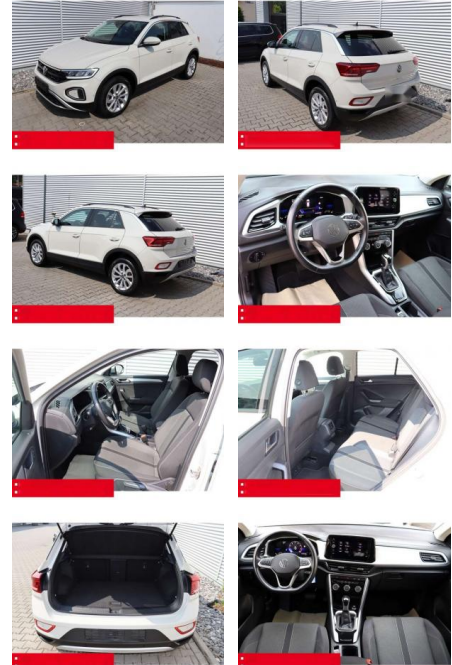

Volkswagen T-Roc 1.5 TSI DSG Life AHK LED NAVI

BS05-4694_GW Angebot Nr.:

Erstzulassung:	Kilometer:	Farbe:	Leistung:	Kraftstoffart:	Verbr. komb.	CO2-Emission	CO2-Klasse (WLTP)
01.05.2023	37.280	Grau	110 kW / 150 PS	Benzin	6,4 l/100km	144 g/km	E