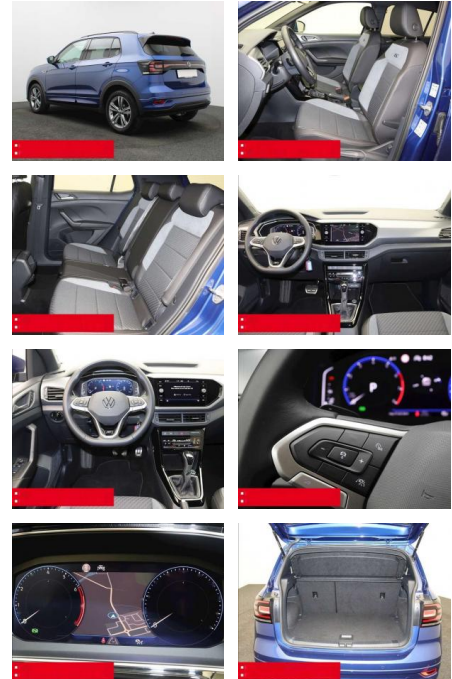

Ihr Ansprechpartner

Herr Frank Granderath

E-Mail: granderath@autohaus-wandner.de
Telefon: 0202 7589627

Autohaus Rainer Wandner Service & Vertriebs KG
Berliner Straße 39 - 42275 Wuppertal - Tel.: 0202 / 758960

Volkswagen T-Cross 1.5 TSI DSG R-Line NAVI KAMER...

BS05-76705_G... Angebotsnr.: