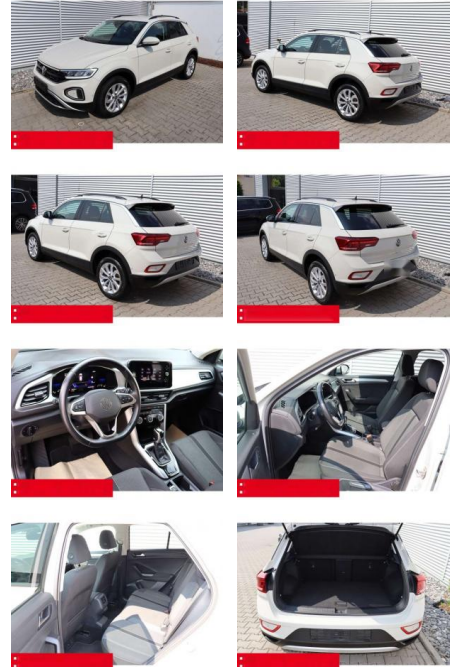

Volkswagen T-Roc 1.5 TSI DSG Life AHK LED NAVI

BS05-4702_GW Angebot Nr.:

Erstzulassung:	Kilometer:	Farbe:	Leistung:	Kraftstoffart:	Verbr. komb.	CO2-Emission	CO2-Klasse (WLTP)
01.05.2023	35.320	Grau	110 kW / 150 PS	Benzin	6,4 l/100km	144 g/km	E