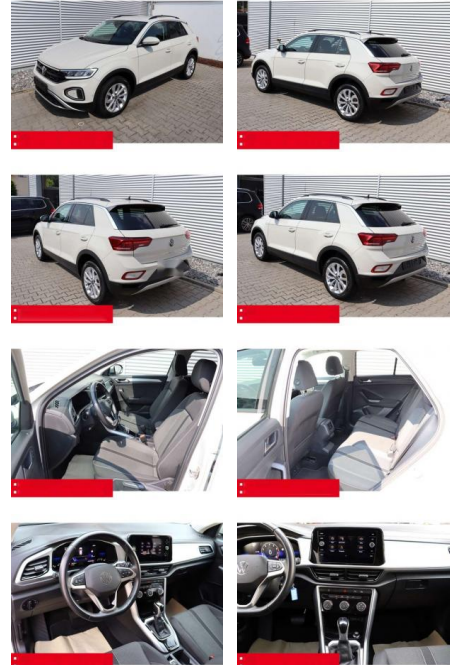

Volkswagen T-Roc 1.5 TSI DSG Life AHK LED NAVI

BS05-4691_GW Angebot Nr.:

Erstzulassung:	Kilometer:	Farbe:	Leistung:	Kraftstoffart:	Verbr. komb.	CO2-Emission	CO2-Klasse (WLTP)
01.05.2023	38.380	Grau	110 kW / 150 PS	Benzin	6,4 l/100km	144 g/km	E