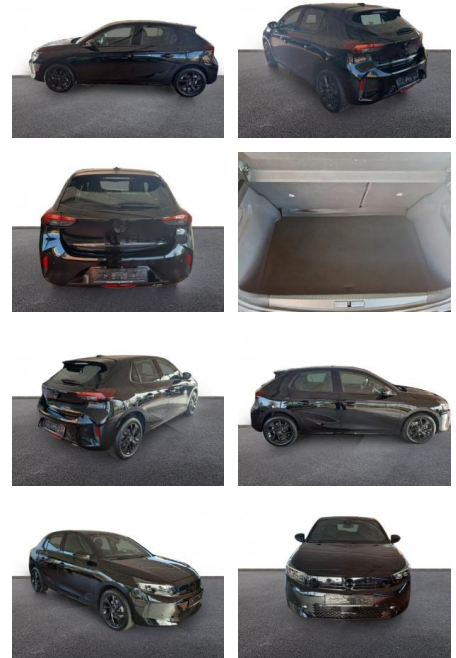

Opel Corsa F GS 1.2 T LED Klimaautom.DAB SHZ

AH32-P424473Angebotsnr.:

Erstzulassung:	Kilometer:	Farbe:	Leistung:	Kraftstoffart:
01.09.2023	12.025	Schwarz	74 kW / 101 PS	Benzin

PREIS
20.450 €

FINANZIERUNGSBEISPIEL