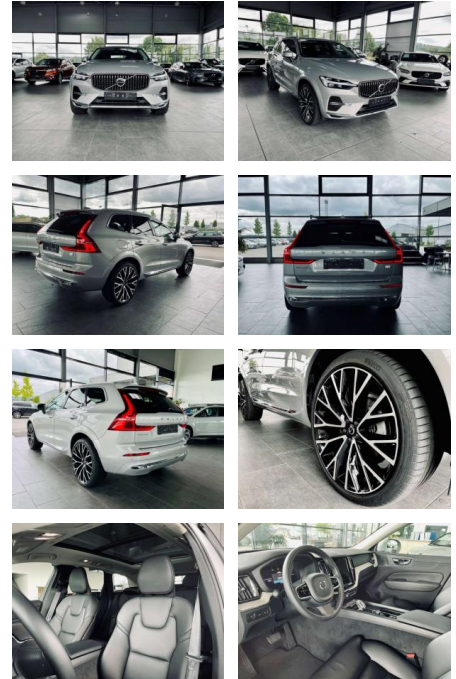

## Volvo XC60 Inscription ReCharge AWD Pano

AR35-2220

Angebotsnr.:

Erstzulassung:	Kilometer:	Farbe:	Leistung:	Kraftstoffart:
01.12.2021	95.000	Silber	288 kW / 392 PS	Benzin

**PREIS**  
**44.430 €**