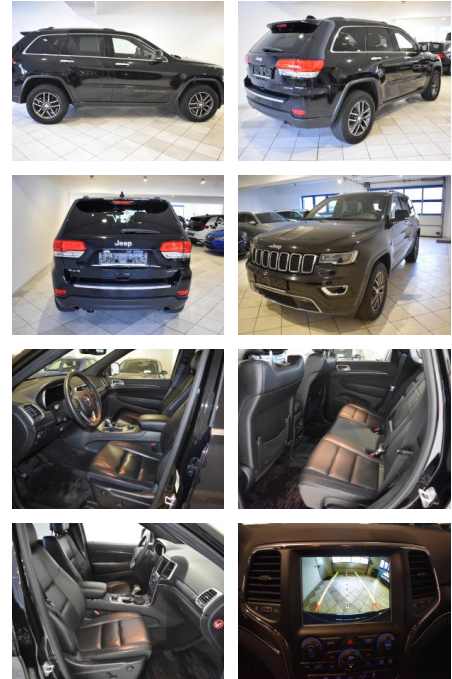

Jeep Grand Cherokee Limited 4x4 3.0L V6 NAVI AUT...

AH44-ATS09436 Angebotsnr.:

Erstzulassung:	Kilometer:	Farbe:	Leistung:	Kraftstoffart:
19.06.2019	79.579	Schwarz	184 kW / 250 PS	Diesel

PREIS
30.970 €

FINANZIERUNGSBEISPIEL