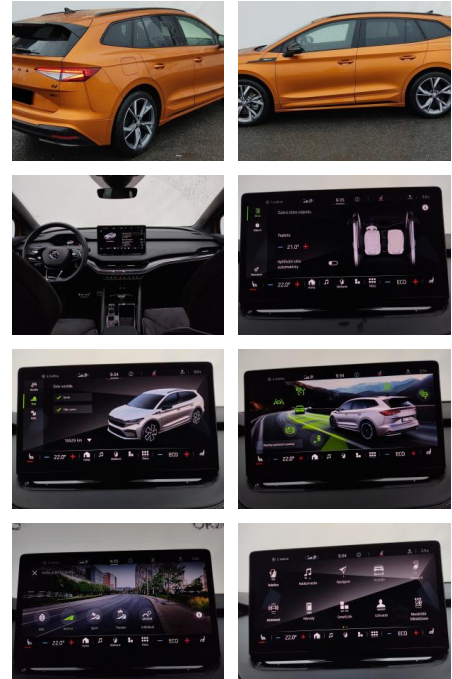

Skoda Enyaq 80x SportLine 4x4 Garantie Matrix SH...

AH44-OKIM7736 Angebotsnr.:

Erstzulassung:	Kilometer:	Farbe:	Leistung:	Kraftstoffart:
23.08.2023	14.022	Gold	195 kW / 265 PS	Elektro

PREIS
44.970 €

FINANZIERUNGSBEISPIEL