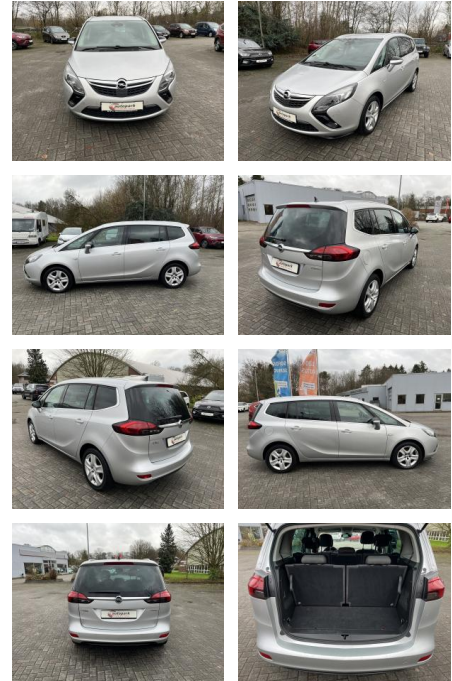

Opel Zafira Tourer 1.4T Edition

AH86-MB2412-~~Angabe~~..

| Erstzulassung: | Kilometer: | Farbe: | Leistung: | Kraftstoffart: |
|----------------|------------|--------|-----------------|----------------|
| 06.06.2016 | 92.100 | Silber | 103 kW / 140 PS | Benzin |