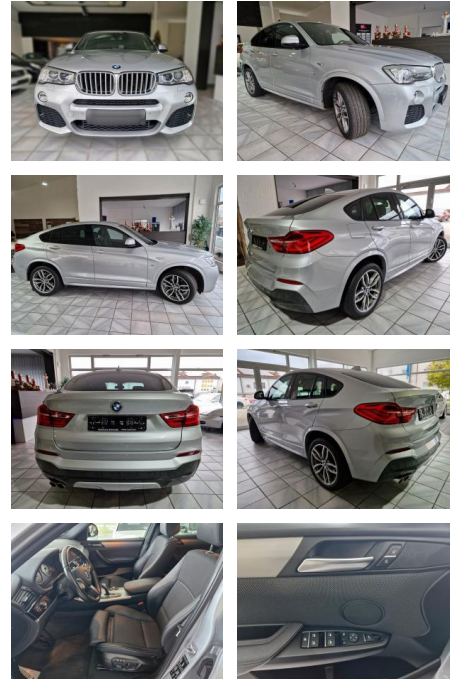

BMW X4 xDrive30d *M Sport*M

SO02-31-U36419 Angebotsnr.:

Erstzulassung:	Kilometer:	Farbe:	Leistung:	Kraftstoffart:	Verbr. komb.	CO2-Emission	CO2-Klasse (WLTP)
26.07.2017	119.187	Diverse	190 kW / 258 PS	Diesel	5,9 l/100km	156 g/km	