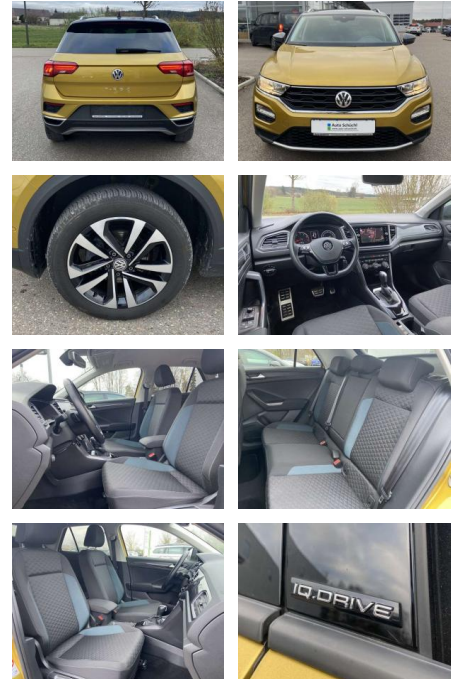

Ihr Ansprechpartner

Herr Frank Granderath

E-Mail: granderath@autohaus-wandner.de
Telefon: 0202 7589627

Autohaus Rainer Wandner Service & Vertriebs KG
Berliner Straße 39 - 42275 Wuppertal - Tel.: 0202 / 758960

Volkswagen T-Roc 1.5 TSI DSG IQ.DRIVE NAVI+AHK

SS00-054916 **Angebotsnr.:**

Erstzulassung:	Kilometer:	Farbe:	Leistung:	Kraftstoffart:
01.01.2020	48.918		110 kW / 150 PS	Benzin

PREIS
24.450 €

FINANZIERUNGSBEISPIEL

Laufzeit: 72 Monate   Anzahlung: 25 %
Basis-Finanzierung:*   Mtl. Rate:
Zielraten-Finanzierung:** **168 €**

* Basisfinanzierung: Anzahlung: 6.113 Euro, Laufzeit: 72 Monate, Nettodarlehen: 18.338 Euro, Gesamtbetrag: 27.196 Euro, Zinssätze: 4.88% Sollz. (gebunden), 4.99% eff.
** Zielratenfinanzierung: Anzahlung: 6.113 Euro, Laufzeit: 72 Monate, Nettodarlehen: 18.338 Euro, Zielrate: 12.225 Euro, Gesamtbetrag: 28.263 Euro, Zinssätze: 4.88% Sollz. (gebunden), 4.99% eff.,

Vermittlung für: Santander Consumer Bank
Repräsentatives Beispiel gem. § 17 Abs. 4 PAngV. Diese Finanzierungsangebote sind Beispiele. Gerne ermitteln wir für Sie Ihr individuelles Angebot.

Ausstattung

Interieur

- Sitzheizung vorne Innenspiegel automatisch abblendbar
- Lendenwirbelstützen vorne Climatronic
- Mittelarmlehne vorne Beifahrersitz umklappbar Vordersitze höhenverstellbar
- Kindersitzverankerung für Kindersitzsystem ISOFIX Variables
- Ladebodenkonzept Rücksitzbanklehne geteilt umlegbar mit Mittelarmlehne 2 Leseleuchten vorn Schublade unter dem rechten Vordersitz Komfortsitze vorne
- Make-Up Spiegel
- beleuchtet Fußraumbeleuchtung
- Multifunktions-Lederlenkrad
- beheizbar mit Schaltwippen

Exterieur

- abnehmbare Anhängerkupplung
- Parklenkassistent mit Einparkhilfe vorne und hinten beheizbare

- Ausparkassistent
- Spurhalteassistent Lane Assist
- Blind Spot-Sensor
- Emergency Assist Infotainment: Navigationssystem Discover Media mit Farbdisplay-Touchscreen Radio Composition Media App-Connect (Apple CarPlay und Android Auto) Freisprecheinrichtung (Bluetooth) 2 x USB 6 Lautsprecher Farbe: Kurkumagelb Metallic -Fr. 08:00-18:00 Uhr
- Samstags bis 16:00 Uhr geöffnet. Gerne beraten wir Sie über günstige Finanzierungsmodelle und nehmen Ihr derzeitiges Fahrzeug in Zahlung. www.auto-schuechl.de/finanzierung
- Irrtümer vorbehalten.
- Änderungen oder Zwischenverkauf vorbehalten. www.auto-schuechl.de

Weiteres

- Pakete: 7-Gang-DSG-Automatikgetriebe

STÄNDIG ÜBER 15.000 FAHRZEUGE IM BESTAND!