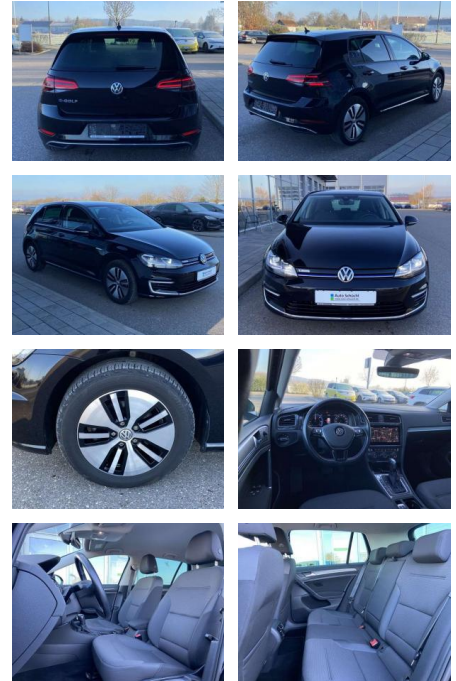

Ihr Ansprechpartner

Herr Frank Granderath

E-Mail: granderath@autohaus-wandner.de
Telefon: 0202 7589627

Autohaus Rainer Wandner Service & Vertriebs KG
Berliner Straße 39 - 42275 Wuppertal - Tel.: 0202 / 758960

Volkswagen Golf e-Golf Comfortline

SS00-918814 **Angebotsnr.:**

Erstzulassung:	Kilometer:	Farbe:	Leistung:	Kraftstoffart:
01.07.2020	28.880		100 kW / 136 PS	Benzin

PREIS
20.130 €

FINANZIERUNGSBEISPIEL

Laufzeit: 72 Monate   Anzahlung: 25 %
Basis-Finanzierung:*   Mtl. Rate:
Zielraten-Finanzierung:** **1.399 €**

* Basisfinanzierung: Anzahlung: 5.033 Euro, Laufzeit: 72 Monate, Nettodarlehen: 15.098 Euro, Gesamtbetrag: 22.391 Euro, Zinssätze: 4.88% Sollz. (gebunden), 4.99% eff.
** Zielratenfinanzierung: Anzahlung: 5.033 Euro, Laufzeit: 72 Monate, Nettodarlehen: 15.098 Euro, Zielrate: 10.065 Euro, Gesamtbetrag: 23.270 Euro, Zinssätze: 4.88% Sollz. (gebunden), 4.99% eff.,

Vermittlung für: Santander Consumer Bank
Repräsentatives Beispiel gem. § 17 Abs. 4 PAngV. Diese Finanzierungsangebote sind Beispiele. Gerne ermitteln wir für Sie Ihr individuelles Angebot.

Ausstattung

Interieur

- Sitzheizung vorne Innenspiegel automatisch abblendbar
- Lendenwirbelstützen vorne Climatronic
- Mittelarmlehne vorne Vordersitze höhenverstellbar Kindersitzverankerung für Kindersitzsystem ISOFIX
- Seitenairbags vorn und hinten
- Rücksitzbanklehne geteilt umlegbar mit Mittelarmlehne 2 Leseleuchten vorn
- klimatisiertes Handschuhfach
- Multifunktions-Lederlenkrad Komfortsitze vorne Make-Up Spiegel
- beleuchtet Fußraumbelichtung

Exterieur

- beheizbare Scheibenwaschdüsen vorne abgedunkelte Scheiben hinten
- Außenspiegel el. einstellbar und beheizbar Frontscheibe beheizbar
- Leichtmetallräder 16" Licht- und Sicht:

- Ausparkassistent
- Spurhalteassistent Lane Assist
- Blind Spot-Sensor
- Emergency Assist Infotainment: Navigationssystem Discover Pro mit Farbdisplay-Touchscreen App-Connect (Apple CarPlay und Android Auto) 8 Lautsprecher Freisprecheinrichtung (Bluetooth) mit induktiver Lademöglichkeit 2 x USB Farbe: Deep Black Perleffekt -Fr. 08:00-18:00 Uhr
- Samstags bis 16:00 Uhr geöffnet. Gerne beraten wir Sie über günstige Finanzierungsmodelle und nehmen Ihr derzeitiges Fahrzeug in Zahlung. www.auto-schuechl.de/finanzierung
- Irrtümer
- Änderungen oder Zwischenverkauf vorbehalten. www.auto-schuechl.de

Weiteres

- VW Anschlußgarantie 3-5 Jahr oder 100.000 Km Pakete: Winterpaket

STÄNDIG ÜBER 15.000 FAHRZEUGE IM BESTAND!