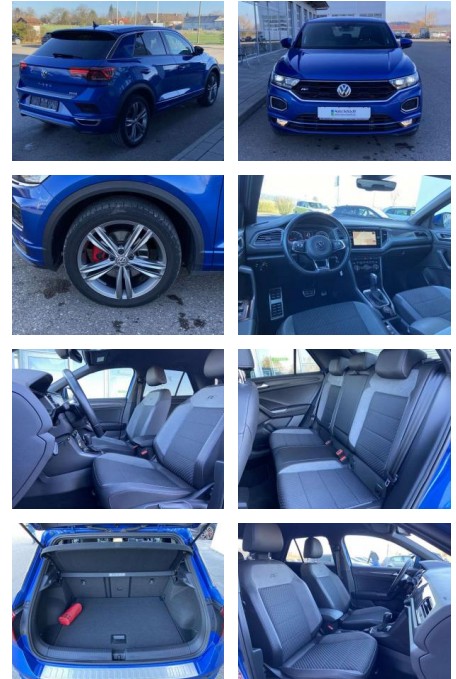

Ihr Ansprechpartner

Herr Frank Granderath

E-Mail: granderath@autohaus-wandner.de
Telefon: 0202 7589627

Autohaus Rainer Wandner Service & Vertriebs KG
Berliner Straße 39 - 42275 Wuppertal - Tel.: 0202 / 758960

Volkswagen T-Roc 2.0 TSI DSG 4-MOTION Sport R-li...

SS00-151243 **Angebotsnr.:**

Erstzulassung:	Kilometer:	Farbe:	Leistung:	Kraftstoffart:
01.08.2020	22.575		140 kW / 190 PS	Benzin

PREIS
31.460 €

FINANZIERUNGSBEISPIEL

Laufzeit: 72 Monate   Anzahlung: 25 %
Basis-Finanzierung:*   Mtl. Rate:
Zielraten-Finanzierung:** **216 €**

* Basisfinanzierung: Anzahlung: 7.865 Euro, Laufzeit: 72 Monate, Nettodarlehen: 23.595 Euro, Gesamtbetrag: 34.992 Euro, Zinssätze: 4.88% Sollz. (gebunden), 4.99% eff.
** Zielratenfinanzierung: Anzahlung: 7.865 Euro, Laufzeit: 72 Monate, Nettodarlehen: 23.595 Euro, Zielrate: 15.730 Euro, Gesamtbetrag: 36.366 Euro, Zinssätze: 4.88% Sollz. (gebunden), 4.99% eff.,

Vermittlung für: Santander Consumer Bank
Repräsentatives Beispiel gem. § 17 Abs. 4 PAngV. Diese Finanzierungsangebote sind Beispiele. Gerne ermitteln wir für Sie Ihr individuelles Angebot.

Ausstattung

Interieur

- Sitzheizung vorne Innenspiegel automatisch abblendbar Climatronic Mittelarmlehne vorne Vordersitze höhenverstellbar Kindersitzverankerung für Kindersitzsystem ISOFIX Variables Ladebodenkonzept Rücksitzbanklehne geteilt umlegbar mit Mittelarmlehne 2 Leseleuchten vorn Schublade unter dem rechten Vordersitz Sport-Komfortsitze vorne Make-Up Spiegel
- beleuchtet Fußraumbeleuchtung Multifunktions-Sportlederlenkrad mit Schaltwippen

Exterieur

- abnehmbare Anhängerkupplung Sportfahrwerk beheizbare Scheibenwaschdüsen vorne abgedunkelte Scheiben hinten Licht- und Sicht: LED-Scheinwerfer Ambiente und

- Ausparkassistent
- Spurhalteassistent Lane Assist
- Blind Spot-Sensor
- Emergency Assist Infotainment: Navigationssystem Discover Media mit Farbdisplay-Touchscreen Radio Composition Media Volkswagen Media Control Freisprecheinrichtung (Bluetooth) 6 Lautsprecher USB-Schnittstelle Farbe: Ravennablau Metallic -Fr. 08:00-18:00 Uhr
- Samstags bis 16:00 Uhr geöffnet. Gerne beraten wir Sie über günstige Finanzierungsmodelle und nehmen Ihr derzeitiges Fahrzeug in Zahlung. www.auto-schuechl.de/finanzierung
- Irrtümer
- Änderungen oder Zwischenverkauf vorbehalten. www.auto-schuechl.de

Weiteres

- VW Anschlussgarantie 3-5 Jahr oder 50.000 Km Pakete: 7-Gang-DSG-Automatikgetriebe R-Line Licht- und Sichtpaket Winterpaket

STÄNDIG ÜBER 15.000 FAHRZEUGE IM BESTAND!