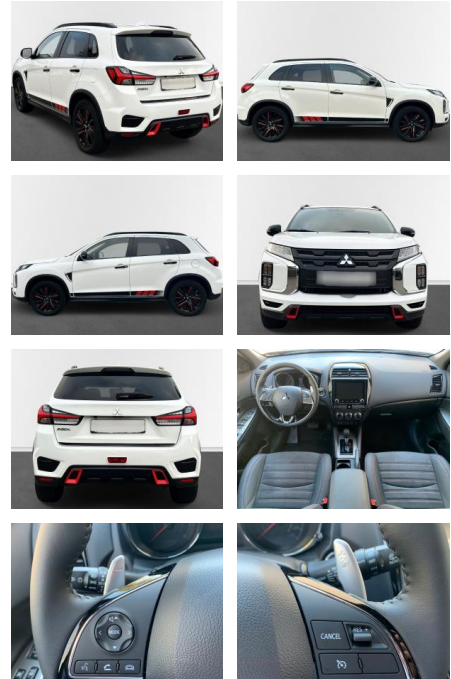

Mitsubishi ASX Spirit+ Navi, LED, Kamera, SHZ,

AN17-41009558 Angebotsnr.:

Erstzulassung:	Kilometer:	Farbe:	Leistung:	Kraftstoffart:	Verbr. komb.	CO2-Emission	CO2-Klasse (WLTP)
26.11.2020	62.282	Diverse	110 kW / 150 PS	Benzin	7,8 l/100km	176 g/km	E

- *Aussenausstattung:
- *
- Rallyeart Designpaket
- abnehmbare AHK (wird vor Auslieferung neu montiert)
- LED Frontscheinwerfer (Bi-LED)
- LED-Nebelscheinwerfer
- LED-Rückleuchten
- LED-Tagfahrlicht
- LED-Blinkleuchten in den Außenspiegeln
- Außenspiegel elektr. einstell-/beheiz-/anklappbar
- 18" Leichtmetallfelgen
- Scheiben ab B-Säule stark abgedunkelt (Privacy Glass)
- Dachreling in Schwarz
- Kotflügelblende in Chrom-Optik
- Kühlergrill in Chrom-Optik/Klavierlack-Schwarz
- *Innenausstattung:
- *

- Sitzheizung vorn
- 2-stufig
- Multifunktionslenkrad
- Sport-Pedalerie
- Mittelarmlehne vorn
- mit Deckelfach
- Dachhimmel in Schwarz
- Lüftungsdüsen mit Blenden in Klavierlack-Optik
- 6 Lautsprecher
- Fahrersitz höhenverstellbar
- 7 Airbags
- Klimaautomatik
- Rücksitzlehne im Verhältnis 60:40 geteilt umklappbar
- Innenspiegel automatisch abblendend
- Scheibenheber vorn und hinten elektrisch
- Scheibenheberverkleidung in Silber-Optik
- Sitzbezüge: Mikrofaser-Kunstleder-Kombination in