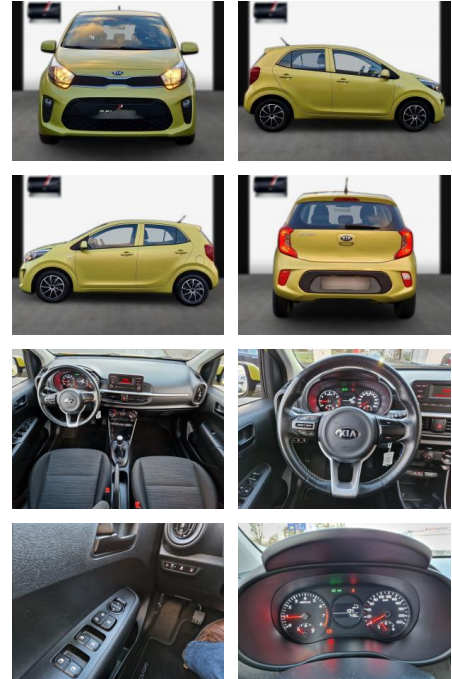

Kia Picanto Edition 7/SHZ/LHZ/Bluetooth

SA13-JT303720Angebotsnr.:

Erstzulassung:	Kilometer:	Farbe:	Leistung:	Kraftstoffart:
25.08.2018	17.000	Diverse	49 kW / 67 PS	Benzin

PREIS
12.520 €

FINANZIERUNGSBEISPIEL