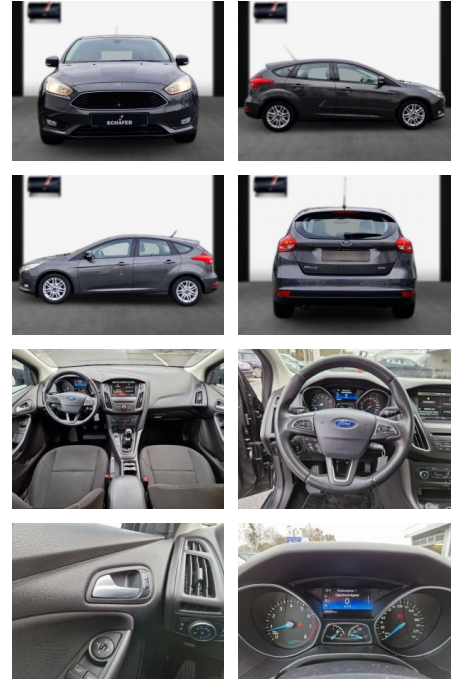

Ford Focus Lim. Business/AHK/Winterpaket/Nav

SA13-5FY1323Angebotsnr.:

Erstzulassung:	Kilometer:	Farbe:	Leistung:	Kraftstoffart:
25.09.2015	94.900	Diverse	92 kW / 125 PS	Benzin

PREIS
11.070 €

FINANZIERUNGSBEISPIEL