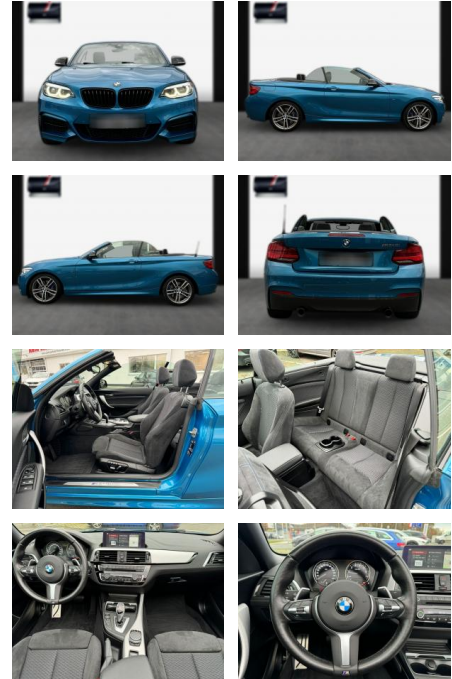

BMW M240i Cabrio Navi-Prof. Memory Kamera

SA13-07J6736*Angebotsnr.:

Erstzulassung:	Kilometer:	Farbe:	Leistung:	Kraftstoffart:
26.06.2021	31.100	Diverse	250 kW / 340 PS	Benzin

PREIS
42.190 €

FINANZIERUNGSBEISPIEL