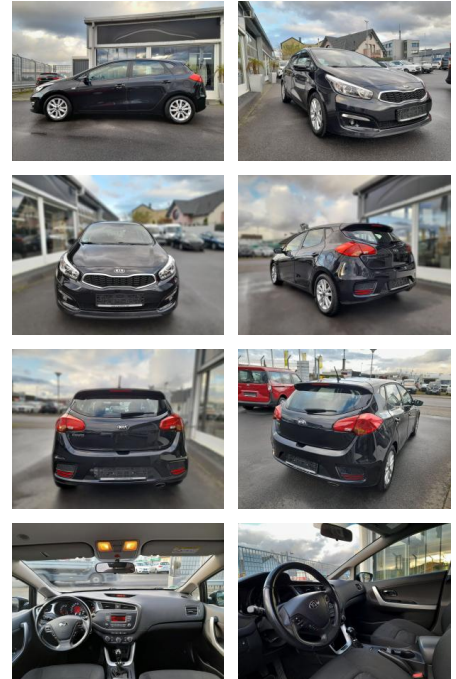

Kia cee'd / Ceed, Edition,

SP05-40980372 **Angebotsnr.:**

Erstzulassung:	Kilometer:	Farbe:	Leistung:	Kraftstoffart:	Verbr. komb.	CO2-Emission	CO2-Klasse (WLTP)
25.10.2016	84.000	Diverse	73 kW / 99 PS	Benzin	6,0 l/100km	142 g/km	