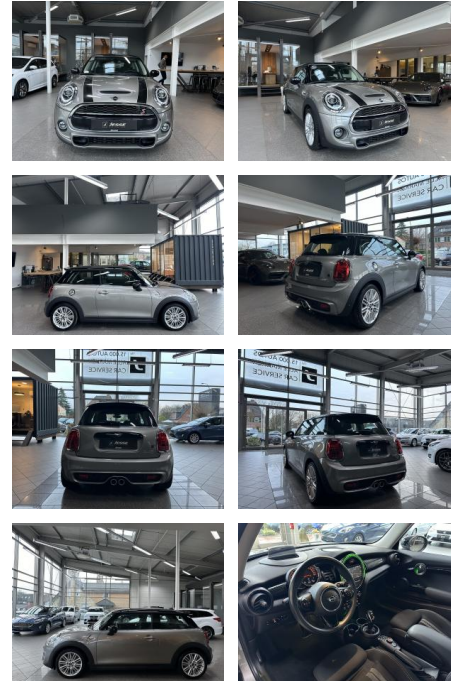

## MINI Cooper S Automatik LED HUD Navi R.Cam

AJ02-HS2411-141 Angebotsnr.:

Erstzulassung:	Kilometer:	Farbe:	Leistung:	Kraftstoffart:
10.12.2019	26.100	grau	141 kW / 192 PS	Benzin

**PREIS**  
**21.800 €**