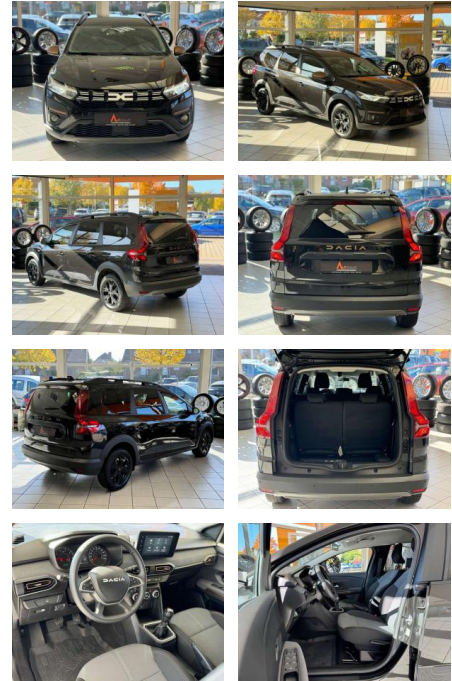

Dacia Jogger Extreme TCE

CC03-2670 **Angebotsnr.:**

Erstzulassung:	Kilometer:	Farbe:	Leistung:	Kraftstoffart:
01.01.2024	21.654	Schwarz	81 kW / 110 PS	Benzin

PREIS
22.050 €

FINANZIERUNGSBEISPIEL
 Laufzeit: 72 Monate Anzahlung: 25 %
 Basis-Finanzierung:** Mtl. Rate:
 Zielraten-Finanzierung:** **152 €**