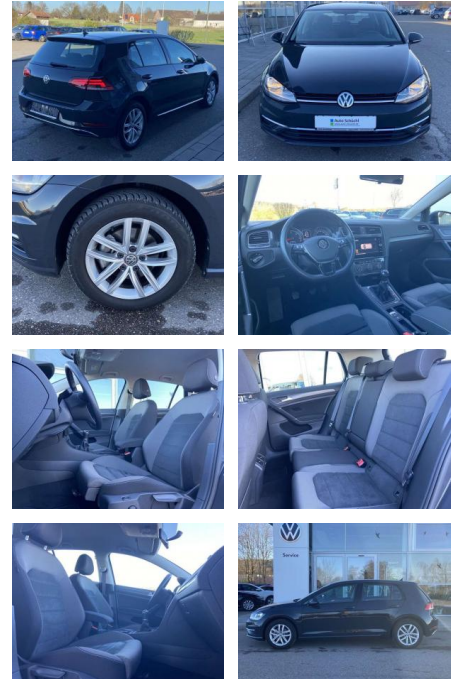

Volkswagen Golf 1.6 TDI Comfortline ERGO-ACTIVE

SS00-089267 **Angebotsnr.:**

| Erstzulassung: | Kilometer: | Farbe: | Leistung: | Kraftstoffart: |
|----------------|------------|--------|----------------|----------------|
| 01.07.2019 | 23.685 | | 85 kW / 116 PS | Benzin |

- Sitzheizung vorne Mittelarmlehne vorne Kindersitzverankerung für Kindersitzsystem ISOFIX Rücksitzbanklehne geteilt umlegbar mit Mittelarmlehne ergoActive Sitz mit 14-Wege-Einstellung auf der Fahrerseite klimatisiertes Handschuhfach Sport-Komfortsitze vorne el. Lendenwirbelstütze Fahrersitz mit Massagefunktion Multifunktions-Lederlenkrad 2 Leseleuchten vorn und 2 hinten Make-Up Spiegel
- beleuchtet Vordersitze höhenverstellbar und Sitzneigungsverstellung Fahrersitz