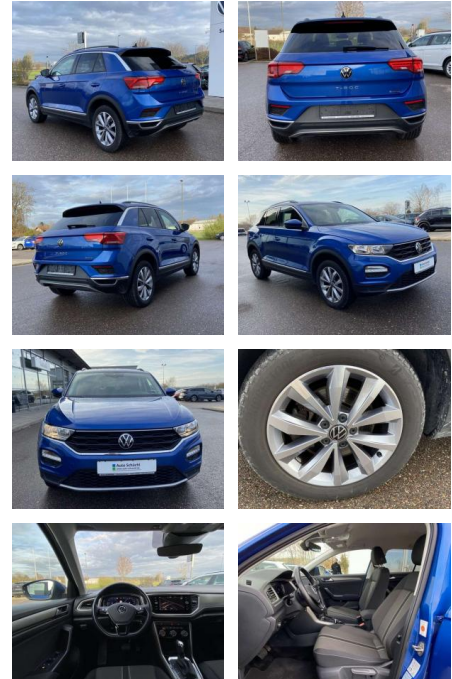

Volkswagen T-Roc 2.0 TDI DSG Style 4-MOTION

SS00-163543 **Angebotsnr.:**

Erstzulassung:	Kilometer:	Farbe:	Leistung:	Kraftstoffart:
01.07.2021	28.094		110 kW / 150 PS	Benzin

PREIS
30.630 €

FINANZIERUNGSBEISPIEL