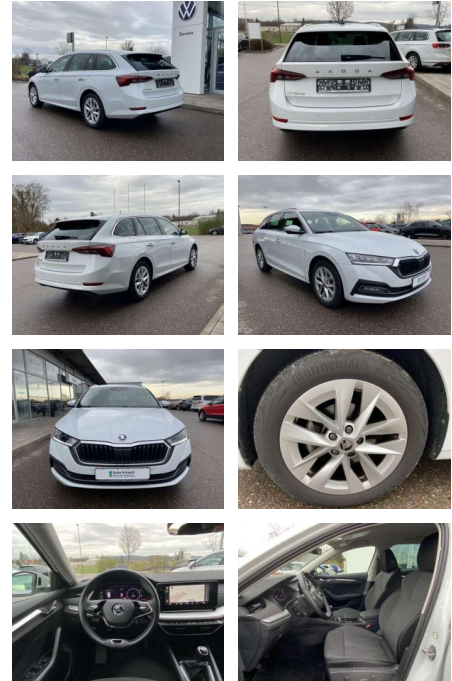

Skoda Octavia Combi 2.0 TDI STYLE

SS00-088309 **Angebotsnr.:**

Erstzulassung:	Kilometer:	Farbe:	Leistung:	Kraftstoffart:
01.09.2022	40.600		110 kW / 150 PS	Benzin

PREIS
27.540 €

FINANZIERUNGSBEISPIEL

Laufzeit: 72 Monate Anzahlung: 25 %
 Basis-Finanzierung:* Mtl. Rate:
 Zielraten-Finanzierung:** **189 €**