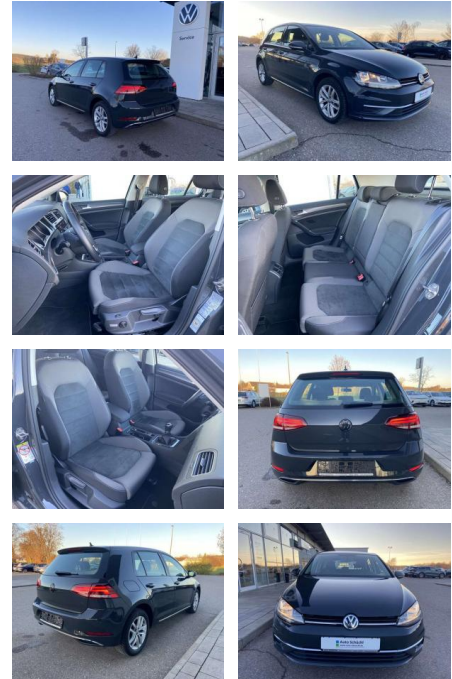

Volkswagen Golf 1.6 TDI Comfortline ERGO-ACTIVE

SS00-089307 **Angebotsnr.:**

Erstzulassung:	Kilometer:	Farbe:	Leistung:	Kraftstoffart:
01.07.2019	24.840		85 kW / 116 PS	Benzin

PREIS
19.200 €

FINANZIERUNGSBEISPIEL

- Sitzheizung vorne Mittelarmlehne vorne Kindersitzverankerung für Kindersitzsystem ISOFIX Rücksitzbanklehne geteilt umlegbar mit Mittelarmlehne ergoActive Sitz mit 14-Wege-Einstellung auf der Fahrerseite klimatisiertes Handschuhfach Sport-Komfortsitze vorne el. Lendenwirbelstütze Fahrersitz mit Massagefunktion Multifunktions-Lederlenkrad 2 Leseleuchten vorn und 2 hinten Make-Up Spiegel
- beleuchtet Vordersitze höhenverstellbar und Sitzneigungsverstellung Fahrersitz