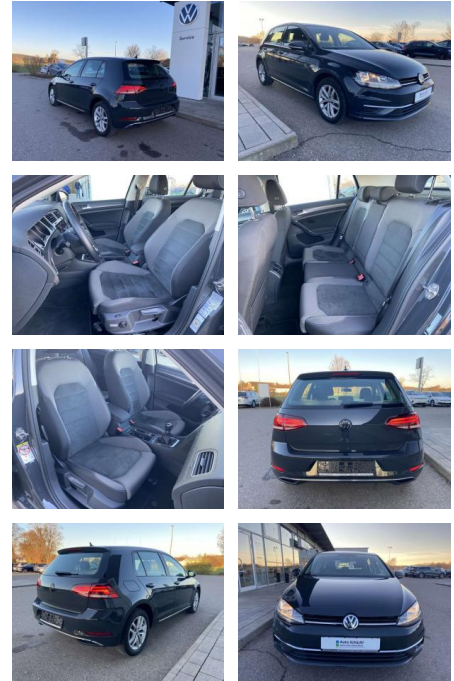

Volkswagen Golf 1.6 TDI Comfortline AHK

SS00-089307AAngebotsnr.:

Erstzulassung:	Kilometer:	Farbe:	Leistung:	Kraftstoffart:
01.07.2019	24.840		85 kW / 116 PS	Benzin

PREIS
20.540 €

FINANZIERUNGSBEISPIEL

Laufzeit: 72 Monate Anzahlung: 25 %
Basis-Finanzierung:* Mtl. Rate:
Zielraten-Finanzierung:** **141 €**

- Sitzheizung vorne Mittelarmlehne vorne Kindersitzverankerung für Kindersitzsystem ISOFIX Rücksitzbanklehne geteilt umlegbar mit Mittelarmlehne ergoActive Sitz mit 14-Wege-Einstellung auf der Fahrerseite klimatisiertes Handschuhfach Sport-Komfortsitze vorne el. Lendenwirbelstütze Fahrersitz mit Massagefunktion Multifunktions-Lederlenkrad 2 Leseleuchten vorn und 2 hinten Make-Up Spiegel
- beleuchtet Vordersitze höhenverstellbar und Sitzneigungsverstellung Fahrersitz