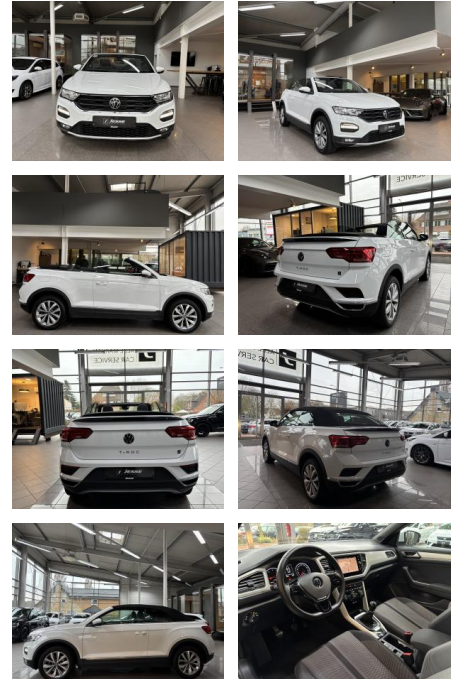

Volkswagen T-Roc Cabriolet 1.0 TSI Style Navi Ca...

AJ02-DM2411-2024gebotsnr.:

Erstzulassung:	Kilometer:	Farbe:	Leistung:	Kraftstoffart:	Verbr. komb.	CO2-Emission	CO2-Klasse (WLTP)
29.09.2020	39.000	Weiß	85 kW / 116 PS	Benzin	6,3 l/100km	142 g/km	E