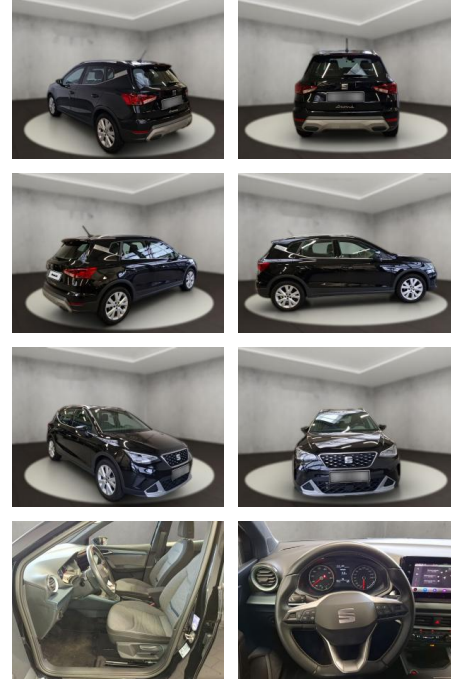

## Seat Arona XPERIENCE

AH54-11726 **Angebotsnr.:**

Erstzulassung:	Kilometer:	Farbe:	Leistung:	Kraftstoffart:
20.09.2022	17.712	Schwarz	81 kW / 110 PS	Benzin

**PREIS**  
**19.640 €**