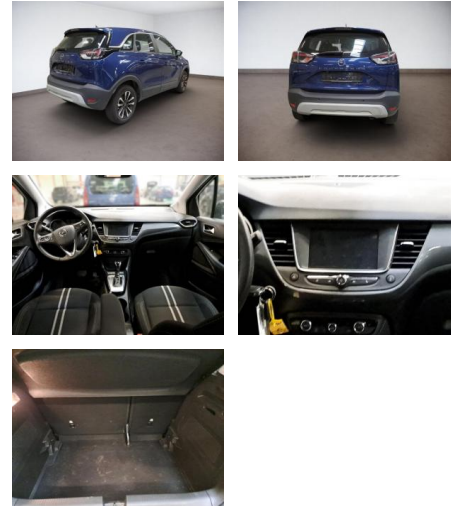

## Opel Crossland Elegance 1.2 T Automatik

AH32-P414427 **Angebotsnr.:**

Erstzulassung:	Kilometer:	Farbe:	Leistung:	Kraftstoffart:
01.06.2023	14.847	Blau	96 kW / 131 PS	Benzin

**PREIS**  
**21.280 €**