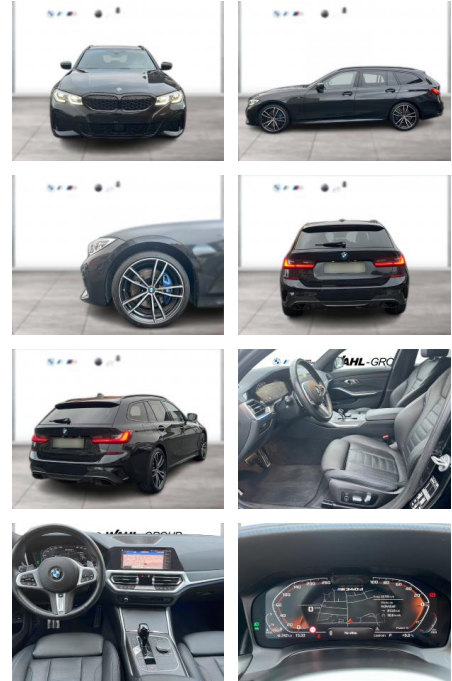

BMW M340d xDrive Touring M Sport AHK

WG09-236095 Angebotsnr.:

Erstzulassung:	Kilometer:	Farbe:	Leistung:	Kraftstoffart:
01.03.2022	45.703	Schwarz	250 kW / 340 PS	Diesel

PREIS
58.040 €

FINANZIERUNGSBEISPIEL

Exterieur

- Leichtmetallfelgen
- metallic
- Schiebedach
- Dachreling

Umwelt

- Partikelfilter

Weiteres

- Sportfahrwerk
- Diesel
- Lichtsensor
- Panoramadach
- elektrische Aussenspiegel
- Start Stop Automatik
- Nichtraucher
- Sportpaket
- Ablagenpaket
- ABS
- Abstandsregeltempomat
- Active Guard Plus
- Aktiver Fussgängerschutz
- Alarmanlage mit Fernbedienung
- Ambientes Licht
- Anhaengerkupplung
- Anhängerkupplung (Kugelkopf schwenkbar)
- Armauflage vorn
- Außenausstattung: Shadow-Line Hochglanz (erweiterter Umfang)