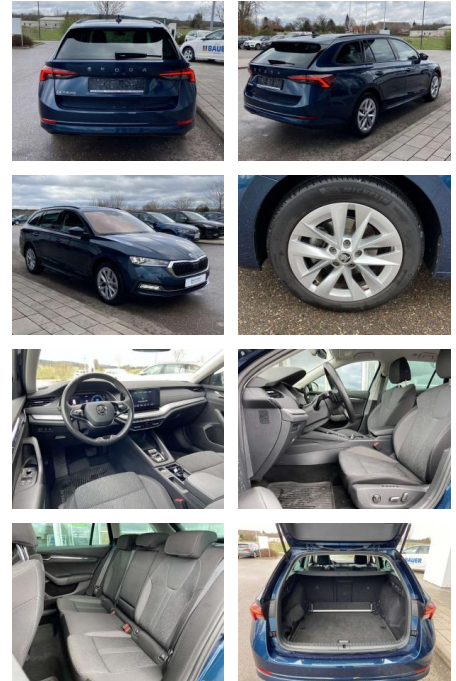

Skoda Octavia Combi 2.0 TDI DSG Style

SS00-097985 **Angebotsnr.:**

Erstzulassung:	Kilometer:	Farbe:	Leistung:	Kraftstoffart:
01.02.2021	60.465		110 kW / 150 PS	Benzin

PREIS
26.100 €

FINANZIERUNGSBEISPIEL

Laufzeit: 72 Monate Anzahlung: 25 %
Basis-Finanzierung:* Mtl. Rate:
Zielraten-Finanzierung:** **180 €**

- Multifunktions-Lederlenkrad mit Schaltwippen Sitzheizung vorne Climatronic Mittelarmlehne vorne Kindersicherung elektrisch betätigt Seitenairbags vorn und hinten el. Lendenwirbelstützen vorne Variables Ladebodenkonzept Rücksitzbanklehne geteilt umlegbar mit Mittelarmlehne Netztrennwand Komfortsitze vorne Vordersitze el. einstellbar mit Memory Isofix Rücksitzbank und Beifahrersitz