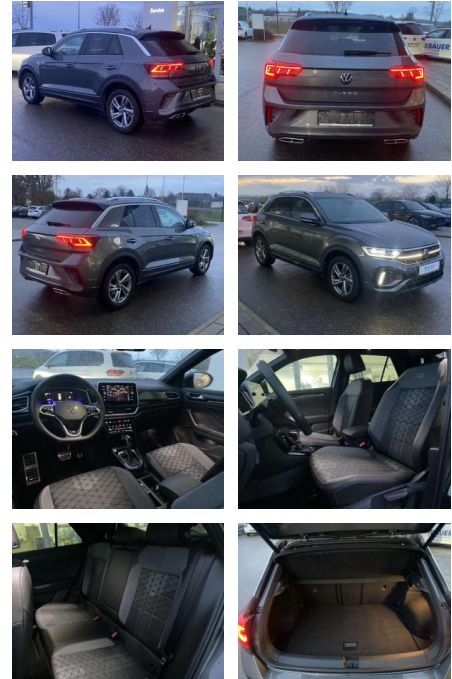

Volkswagen T-Roc 1.5 TSI DSG R-LINE 17"+IQ.DRIVE

SS00-680518 **Angebotsnr.:**

Erstzulassung:	Kilometer:	Farbe:	Leistung:	Kraftstoffart:
01.01.2024	29.992		110 kW / 150 PS	Benzin

PREIS
36.400 €

FINANZIERUNGSBEISPIEL
 Laufzeit: 72 Monate Anzahlung: 25 %
 Basis-Finanzierung:* Mtl. Rate:
 Zielraten-Finanzierung:** **250 €**